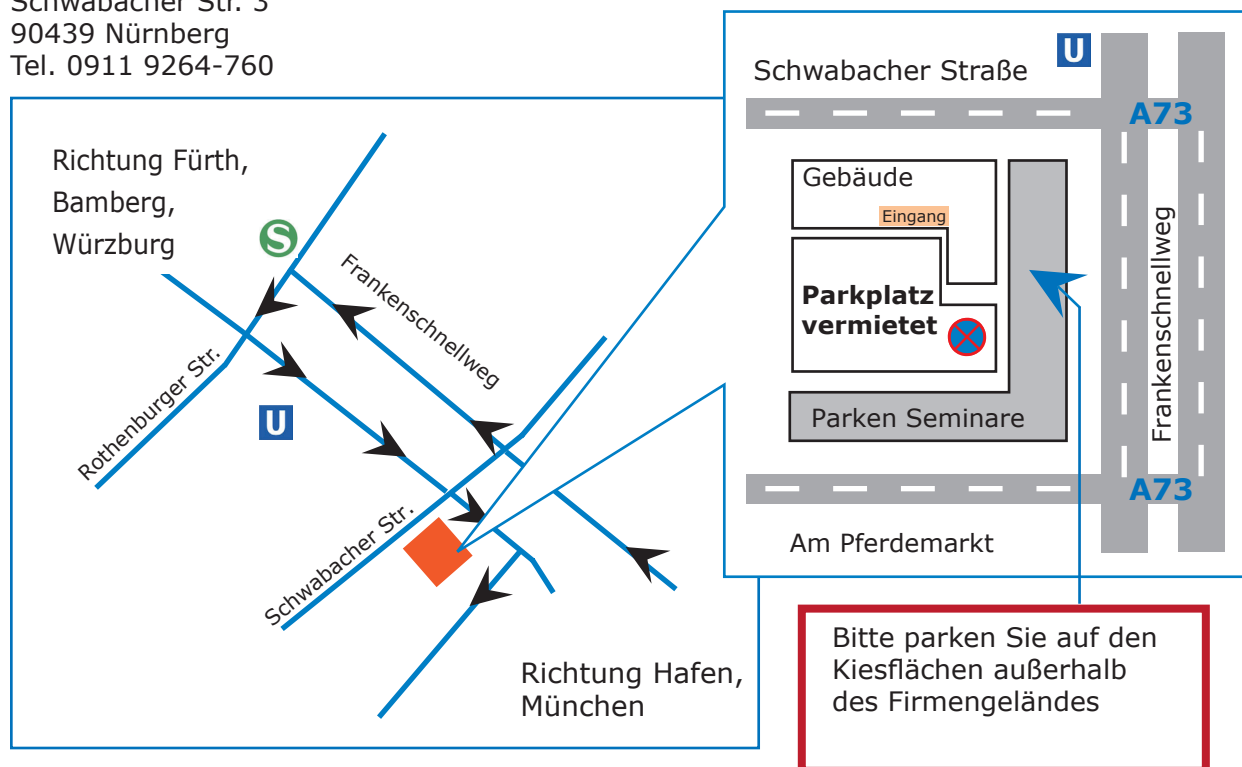

Sie erreichen unser Schulungszentrum vom Hauptbahnhof Nürnberg oder Fürth mit der U-Bahn oder dem Bus. Die Haltestelle "Rothenburger Straße" (U2, U21 und U3) liegt nur 100 m entfernt. Gehen Sie nun in Fahrtrichtung der Autobahn (A73) am blauen Evenord-Gebäude entlang, bis zur Kreuzung Schwabacher Straße. ■

Die CELECTA Räume befinden sich im Gebäude von Schuster & Walther im Erdgeschoß. Den Eingang finden Sie auf der Rückseite des Gebäudes.

Anfahrt mit dem Auto

Aus der Richtung München/Feucht (A9/A73) kommend, folgen Sie bitte erst der Ausfahrt "Centrum" (gelbe Beschilderung) nicht "Zentrum" (blaue Beschilderung). Nach der 4. Ampel biegen Sie zweimal links ab, um auf die gegenüberliegende Seite der A73 zu gelangen (U-Turn). An der nächsten Ampel sehen Sie dann auf der rechten Seite das Gebäude von Schuster & Walther. ■ Weiter: **

Aus der Richtung Würzburg/Erlangen (A3/A73) kommend, folgen Sie der Beschilderung Fürth/Nürnberg (A73). An der 2. Ampelkreuzung sehen Sie auf der rechten Seite das Gebäude von Schuster & Walther.

**Biegen Sie nach der Kreuzung rechts in die Straße „Am Pferdemarkt“ in Richtung „Wertstoffhof“. Bitte parken Sie außerhalb des Firmengeländes der Firma Schuster & Walther, auf den Kiesflächen entlang der A73 bzw. der Straße „Am Pferdemarkt“.

CELECTA GmbH

im Hause der Schuster & Walther Gruppe
Schwabacher Str. 3
90439 Nürnberg
Tel. 0911 9264-760

Adresse für das Navi: Am Pferdemarkt (Hausnummer nicht erforderlich)

Hinweis: es sind keine ausgewiesenen Behindertenparkplätze vorhanden!